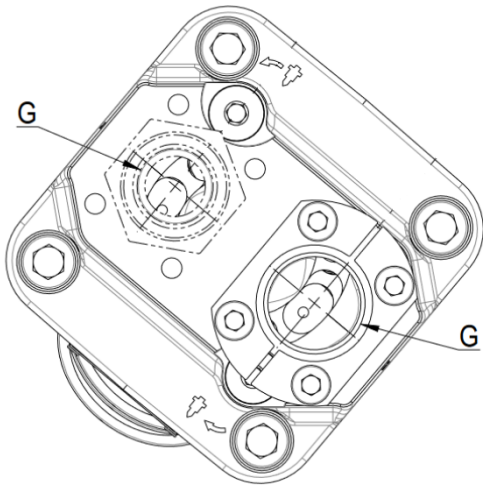

Opis produktu

Zamiennik pompy hydraulicznej tłoczkowej EBA/108/41/L

Pompa stałej wydajności z króćcem ssawnym w zestawie

Tabela wymienności

Parametry hydrauliczne	+++
Flansa i wał	+++
Przyłącza hydrauliczne	+++
Wymiary	+++

[Porty olejowe](#)

Ssanie G 1" BSP
 Tłoczenie G 1" BSP

Króciec ssawny (standard)

Króciec ssawny należy zamontować do portu ssawnego pompy w zależności od kierunku obrotów. Pompa dostarczana z instrukcją montażu.