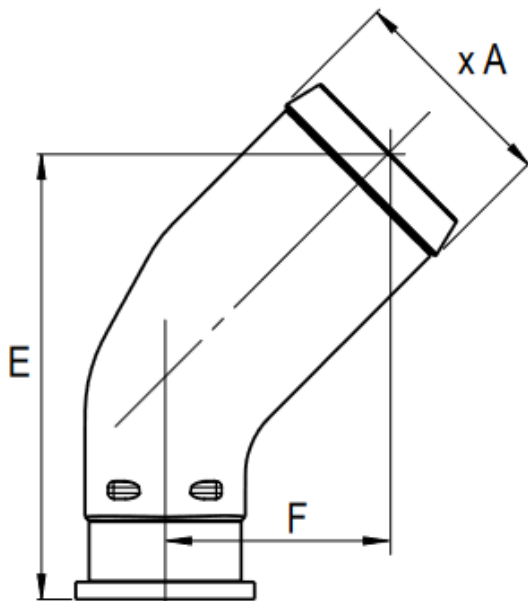

Opis produktu

Zamiennik pompy hydraulicznej tłoczkowej EBA/108/41/L

Pompa stałej wydajności z króćcem ssawnym w zestawie

Tabela wymienności

Parametry hydrauliczne	+++
Flansa i wał	+++
Przyłącza hydrauliczne	+++
Wymiary	+++

[Porty olejowe](#)

Ssanie G 1" BSP
 Tłoczenie G 1" BSP

Króciec ssawny (standard)

Króciec ssawny należy zamontować do portu ssawnego pompy w zależności od kierunku obrotów. Pompa dostarczana z instrukcją montażu.