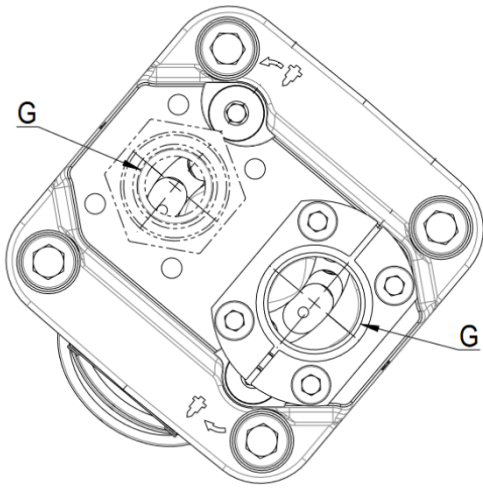

Opis produktu

Zamiennik pompy hydraulicznej tłoczkowej EBA/064/41/L

Pompa stałej wydajności z króćcem ssawnym w zestawie

Tabela wymienności

Parametry hydrauliczne	+++
Flansa i wał	+++
Przyłącza hydrauliczne	+++
Wymiary	+++

[Porty olejowe](#)

Ssanie G 3/4" BSP
 Tłoczenie G 3/4" BSP

Króciec ssawny (standard)

Króciec ssawny należy zamontować do portu ssawnego pompy w zależności od kierunku obrotów. Pompa dostarczana z instrukcją montażu.