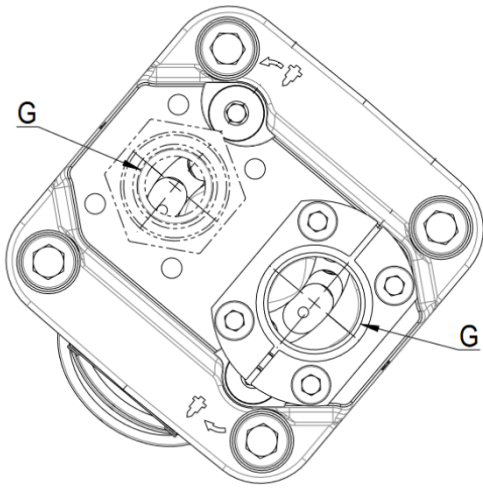

### Tabela wymienności

Parametry hydrauliczne	++	(mniejsza objętość: 50 cm <sup>3</sup> /obr. zamiast 56 cm <sup>3</sup> /obr.)
Flansa i wał	+++	
Przyłącza hydrauliczne	+++	
Wymiary	+++	

## Sprawdź wymiary

[Porty olejowe](#)

Ssanie G            3/4" BSP  
 Tłoczenie G        3/4" BSP

**Króciec ssawny (standard)**

**Króciec ssawny należy zamontować do portu ssawnego pompy w zależności od kierunku obrotów. Pompa dostarczana z instrukcją montażu.**