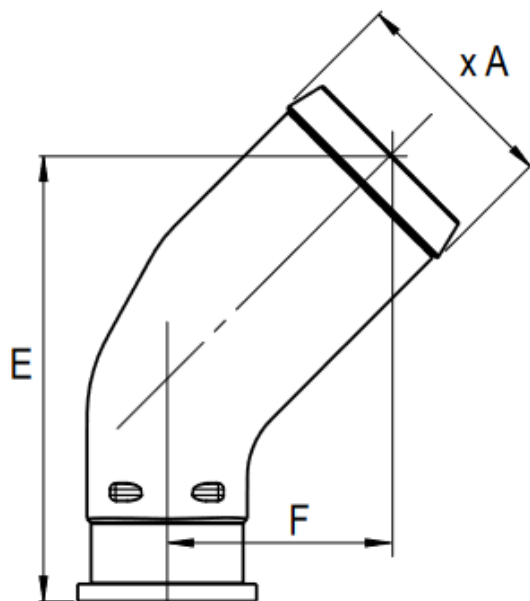

Opis produktu

Zamiennik pompy hydraulicznej tłoczkowej EBA/034/41/L

Pompa stałej wydajności z króćcem ssawnym w zestawie

Tabela wymienności

Parametry hydrauliczne	+++
Flansa i wał	+++
Przyłącza hydrauliczne	+++
Wymiary	+++

[Porty olejowe](#)

Ssanie G 3/4" BSP
 Tłoczenie G 3/4" BSP

Króciec ssawny (standard)

Króciec ssawny należy zamontować do portu ssawnego pompy w zależności od kierunku obrotów. Pompa dostarczana z instrukcją montażu.