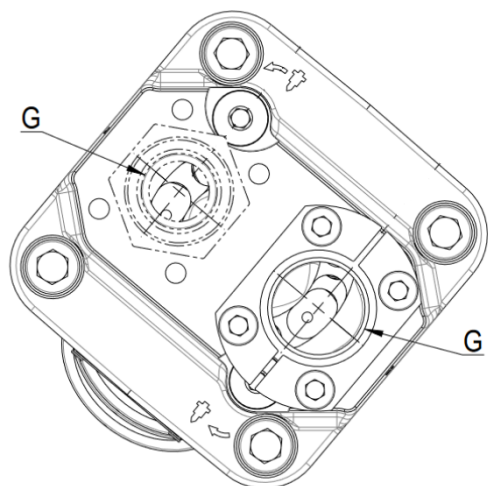

Opis produktu

Zamiennik pompy hydraulicznej tłoczkowej EBA/034/41/L

Pompa stałej wydajności z króćcem ssawnym w zestawie

Tabela wymienności

Parametry hydrauliczne	+++
Flansa i wał	+++
Przyłącza hydrauliczne	+++
Wymiary	+++

[Porty olejowe](#)

Ssanie G 3/4" BSP
 Tłoczenie G 3/4" BSP

Króciec ssawny (standard)

Króciec ssawny należy zamontować do portu ssawnego pompy w zależności od kierunku obrotów. Pompa dostarczana z instrukcją montażu.