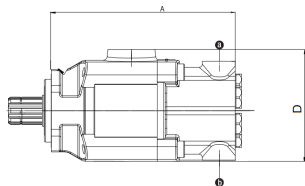

[Zapoznaj się z regulaminem](#)

*Nazwy, numery, symbole i opisy wszystkich producentów są używane wyłącznie w celach informacyjnych.

Sprawdź wymiary

Porty olejowe w naszym zamienniku

J (port ssawny)
G 1 1/2"

K (port tłoczny) x 2
2 x G 3/4"

Wymiary

Zamiennik Leduc

A = 243 mm

D = 143 mm

Hydro Leduc

Hydro Leduc to francuski producent elementów hydrauliki. Od dziesiątków lat oferuje i udoskonala pompy hydrauliczne, hydroakumulatory, silniki i układy mikrohydrauliczne. Hydro Leduc jest właścicielem wielu patentów. Jest także dostawcą wyrafinowanych rozwiązań do wymagających zastosowań jak przemysł lotniczy, poszukiwania ropy i złóż surowców, wojsko i przemysł ciężki.