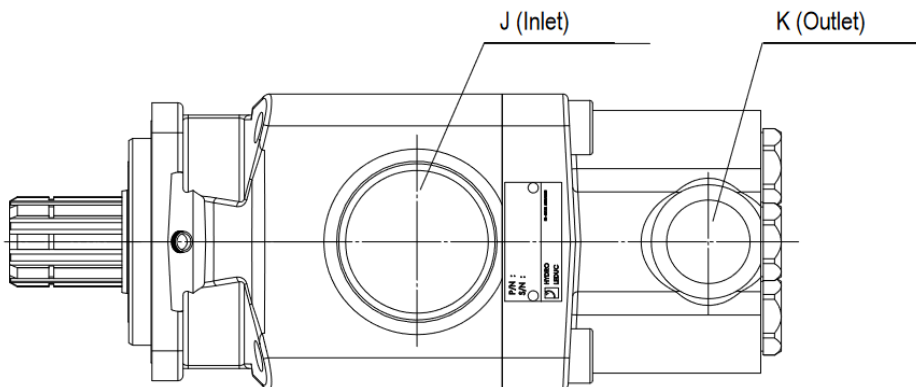

Opis produktu

Zamiennik pompy tłoczkowej Meiller Kipper 265/144*

żurawie leśne i budowlane, hakowce, wiertnice, wciągarki itp.

Parametry hydrauliczne i wymiary montażowe zamiennika

Maksymalna prędkość obrotowa	-	1750 [obr./min] (oryginał: 2400 [obr./min])
Port ssawny	-	boczny, G 1 1/2"
Port tłoczny	-	boczny, G 3/4" (w linii z portem ssawnym)
Czop wału	-	bez otworu na przestrzał
Długość pompy od czoła	-	243 [mm]
Szerokość pompy	-	143 [mm]

[Zapoznaj się z regulaminem](#)

*Nazwy, numery, symbole i opisy wszystkich producentów są używane wyłącznie w celach informacyjnych.

Sprawdź wymiary

Porty olejowe w naszym zamienniku

J (port ssawny)
G 1 1/2"

K (port tłoczny) x 2
2 x G 3/4"

Wymiary

Zamiennik Leduc

A = 243 mm

D = 143 mm

Hydro Leduc

Hydro Leduc to francuski producent elementów hydrauliki. Od dziesiątków lat oferuje i udoskonala pompy hydrauliczne, hydroakumulatory, silniki i układy mikrohydrauliczne. Hydro Leduc jest właścicielem wielu patentów. Jest także dostawcą wyrafinowanych rozwiązań do wymagających zastosowań jak przemysł lotniczy, poszukiwania ropy i złóż surowców, wojsko i przemysł ciężki.