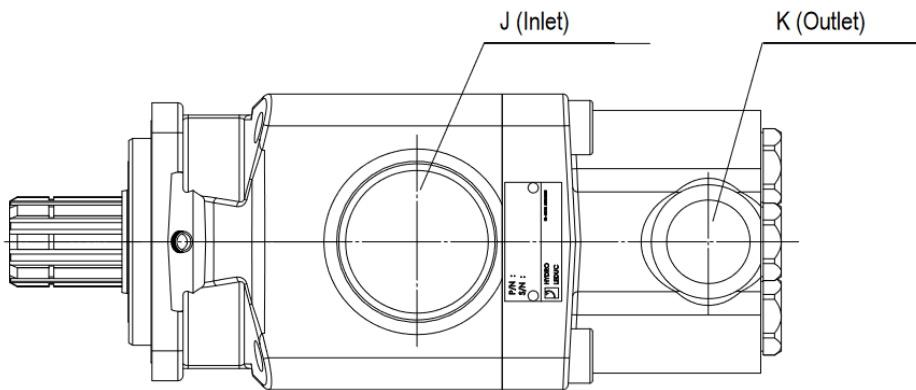

Opis produktu

Zamiennik pompy tłoczkowej Meiller Kipper 216/101*

żurawie leśne i budowlane, hakowce, wiertnice, wciągarki itp.

Parametry hydrauliczne i wymiary montażowe zamiennika

Maksymalna prędkość obrotowa	-	1400 [obr./min] (oryginał: 1600 [obr./min])
Port ssawny	-	boczny, G 2"
Port tłoczny	-	boczny, G 3/4" (w linii z portem ssawnym)
Czop wału	-	bez otworu na przestrzał
Długość pompy od czoła	-	290 [mm]
Szerokość pompy	-	159 [mm]

[Zapoznaj się z regulaminem](#)

*Nazwy, numery, symbole i opisy wszystkich producentów są używane wyłącznie w celach informacyjnych.

Sprawdź wymiary

Porty olejowe w naszym zamienniku

J (port ssawny)
G 2"

K (port tłoczny)
G 3/4"

Wymiary - porównanie

Meiller-Kipper
A = 236 mm
D = 160,5 mm

Zamiennik Leduc
A = 290 mm
D = 159 mm

Hydro Leduc

[Hydro Leduc](#) to francuski producent elementów hydrauliki. Od dziesiątków lat oferuje i udoskonala pompy hydrauliczne, hydroakumulatory, silniki i układy mikrohydrauliczne. Hydro Leduc jest właścicielem wielu patentów. Jest także dostawcą wyrafinowanych rozwiązań do wymagających zastosowań jak przemysł lotniczy, poszukiwania ropy i złóż surowców, wojsko i przemysł ciężki.