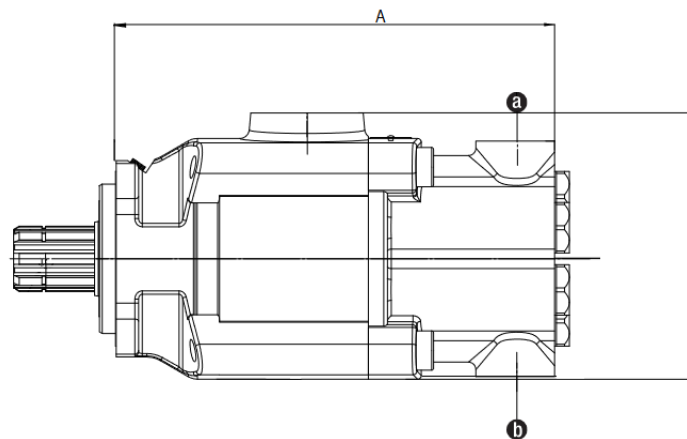

Opis produktu

Zamiennik pompy tłoczkowej Meiller Kipper 216/101*

żurawie leśne i budowlane, hakowce, wiertnice, wciągarki itp.

Parametry hydrauliczne i wymiary montażowe zamiennika

Maksymalna prędkość obrotowa	-	1400 [obr./min] (oryginał: 1600 [obr./min])
Port ssawny	-	boczny, G 2"
Port tłoczny	-	boczny, G 3/4" (w linii z portem ssawnym)
Czop wału	-	bez otworu na przestrzał
Długość pompy od czoła	-	290 [mm]
Szerokość pompy	-	159 [mm]

[Zapoznaj się z regulaminem](#)

*Nazwy, numery, symbole i opisy wszystkich producentów są używane wyłącznie w celach informacyjnych.

Sprawdź wymiary

Porty olejowe w naszym zamienniku

J (port ssawny)
G 2"

K (port tłoczny)
G 3/4"

Wymiary - porównanie

Meiller-Kipper
A = 236 mm
D = 160,5 mm

Zamiennik Leduc
A = 290 mm
D = 159 mm

Hydro Leduc

[Hydro Leduc](#) to francuski producent elementów hydrauliki. Od dziesiątków lat oferuje i udoskonala pompy hydrauliczne, hydroakumulatory, silniki i układy mikrohydrauliczne. Hydro Leduc jest właścicielem wielu patentów. Jest także dostawcą wyrafinowanych rozwiązań do wymagających zastosowań jak przemysł lotniczy, poszukiwania ropy i złóż surowców, wojsko i przemysł ciężki.