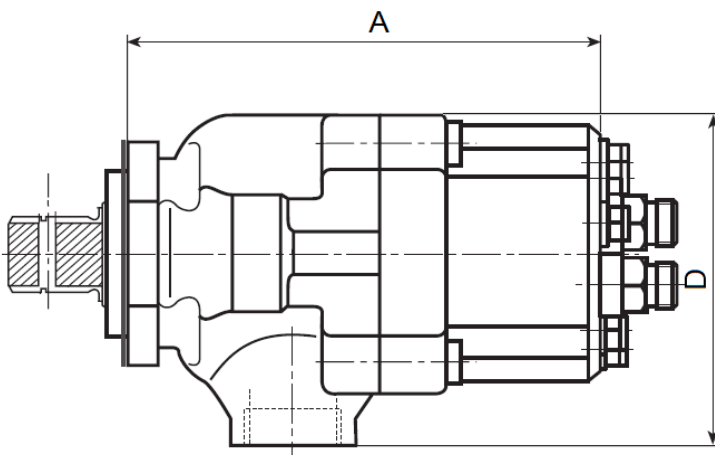

Opis produktu

Zamiennik pompy tłoczkowej Meiller Kipper 216/101*

żurawie leśne i budowlane, hakowce, wiertnice, wciągarki itp.

Parametry hydrauliczne i wymiary montażowe zamiennika

Maksymalna prędkość obrotowa	-	1400 [obr./min] (oryginał: 1600 [obr./min])
Port ssawny	-	boczny, G 2"
Port tłoczny	-	boczny, G 3/4" (w linii z portem ssawnym)
Czop wału	-	bez otworu na przestrzał
Długość pompy od czoła	-	290 [mm]
Szerokość pompy	-	159 [mm]

[Zapoznaj się z regulaminem](#)

*Nazwy, numery, symbole i opisy wszystkich producentów są używane wyłącznie w celach informacyjnych.

Sprawdź wymiary

Porty olejowe w naszym zamienniku

J (port ssawny)
G 2"

K (port tłoczny)
G 3/4"

Wymiary - porównanie

Meiller-Kipper
A = 236 mm
D = 160,5 mm

Zamiennik Leduc
A = 290 mm
D = 159 mm

Hydro Leduc

[Hydro Leduc](#) to francuski producent elementów hydrauliki. Od dziesiątków lat oferuje i udoskonala pompy hydrauliczne, hydroakumulatory, silniki i układy mikrohydrauliczne. Hydro Leduc jest właścicielem wielu patentów. Jest także dostawcą wyrafinowanych rozwiązań do wymagających zastosowań jak przemysł lotniczy, poszukiwania ropy i złóż surowców, wojsko i przemysł ciężki.