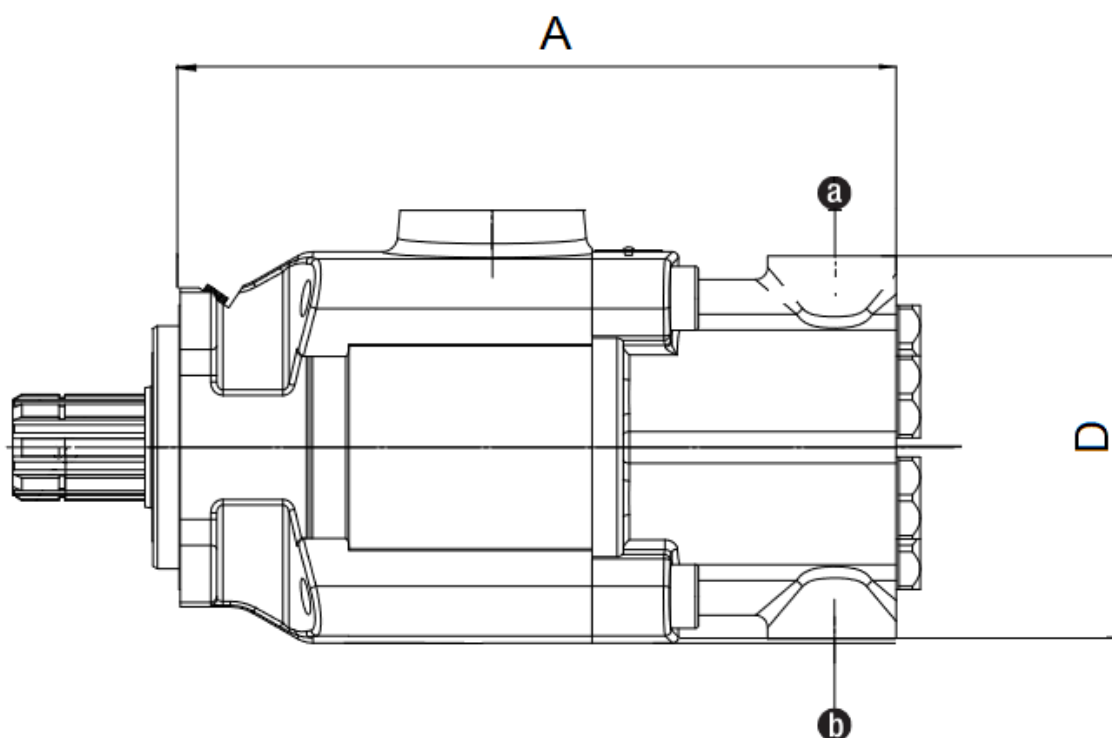

Opis produktu

Zamiennik pompy tłoczkowej 201PE050ZSE * 22PEH0500S0000*

żurawie leśne i budowlane, hakowce, wiertnice, wciągarki itp.

Parametry hydrauliczne i wymiary montażowe zamiennika

| | | |
|------------------------------|---|---|
| Maksymalna prędkość obrotowa | - | 1650 [obr./min] |
| Port ssawny | - | boczny, G 1 1/2" |
| Port tłoczny | - | boczny, G 3/4" (w linii z portem ssawnym) |
| Czop wału | - | bez otworu na przestrzał |
| Długość pompy od czoła | - | 226 [mm] |
| Szerokość pompy | - | 116 [mm] |

[Zapoznaj się z regulaminem](#)

*Nazwy, numery, symbole i opisy wszystkich producentów są używane wyłącznie w celach informacyjnych.

Sprawdź wymiary

Porty olejowe w naszym zamienniku

J (port ssawny)
G 1 1/2"

K (port tłoczny)
G 3/4"

Wymiary

Zamiennik Leduc

A = 226 mm

D = 116 mm

Hydro Leduc

[Hydro Leduc](#) to francuski producent elementów hydrauliki. Od dziesiątków lat oferuje i udoskonala pompy hydrauliczne, hydroakumulatory, silniki i układy mikrohydrauliczne. Hydro Leduc jest właścicielem wielu patentów. Jest także dostawcą wyrafinowanych rozwiązań do wymagających zastosowań jak przemysł lotniczy, poszukiwania ropy i złóż surowców, wojsko i przemysł ciężki.