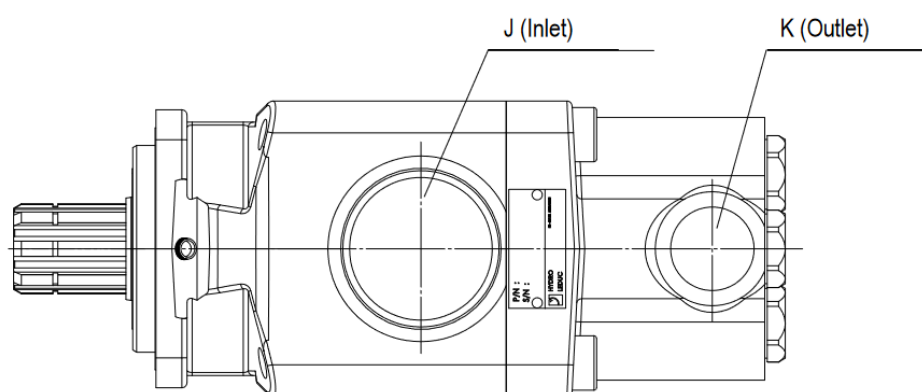

Opis produktu

Zamiennik pompy tłoczkowej 201PE050ZSE * 22PEH0500S0000*

żurawie leśne i budowlane, hakowce, wiertnice, wciągarki itp.

Parametry hydrauliczne i wymiary montażowe zamiennika

| | | |
|------------------------------|---|---|
| Maksymalna prędkość obrotowa | - | 1650 [obr./min] |
| Port ssawny | - | boczny, G 1 1/2" |
| Port tłoczny | - | boczny, G 3/4" (w linii z portem ssawnym) |
| Czop wału | - | bez otworu na przestrzał |
| Długość pompy od czoła | - | 226 [mm] |
| Szerokość pompy | - | 116 [mm] |

[Zapoznaj się z regulaminem](#)

*Nazwy, numery, symbole i opisy wszystkich producentów są używane wyłącznie w celach informacyjnych.

Sprawdź wymiary

Porty olejowe w naszym zamienniku

J (port ssawny)
G 1 1/2"

K (port tłoczny)
G 3/4"

Wymiary

Zamiennik Leduc

A = 226 mm

D = 116 mm

Hydro Leduc

[Hydro Leduc](#) to francuski producent elementów hydrauliki. Od dziesiątków lat oferuje i udoskonala pompy hydrauliczne, hydroakumulatory, silniki i układy mikrohydrauliczne. Hydro Leduc jest właścicielem wielu patentów. Jest także dostawcą wyrafinowanych rozwiązań do wymagających zastosowań jak przemysł lotniczy, poszukiwania ropy i złóż surowców, wojsko i przemysł ciężki.