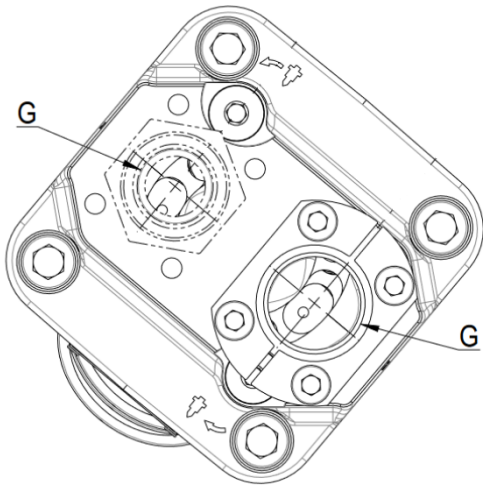

Opis produktu

Zamiennik pompy hydraulicznej tłoczkowej 145 64 645

Pompa stałej wydajności z króćcem ssawnym w zestawie

Tabela wymienności

Parametry hydrauliczne	+++
Flansa i wał	+++
Przyłącza hydrauliczne	+++
Wymiary	+++

Porty olejowe

Ssanie G 1" BSP
 Tłoczenie G 1" BSP

Króciec ssawny (standard)

Króciec ssawny należy zamontować do portu ssawnego pompy w zależności od kierunku obrotów. Pompa dostarczana z instrukcją montażu.