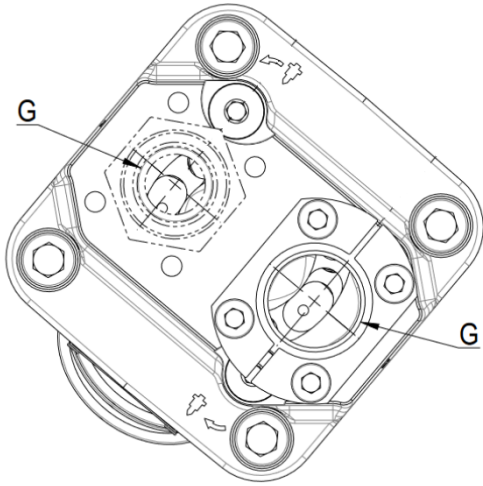

Porty olejowe

Ssanie G 3/4" BSP
 Tłoczenie G 3/4" BSP

Króciec ssawny (standard)

Króciec ssawny należy zamontować do portu ssawnego pompy w zależności od kierunku obrotów. Pompa dostarczana z instrukcją montażu.