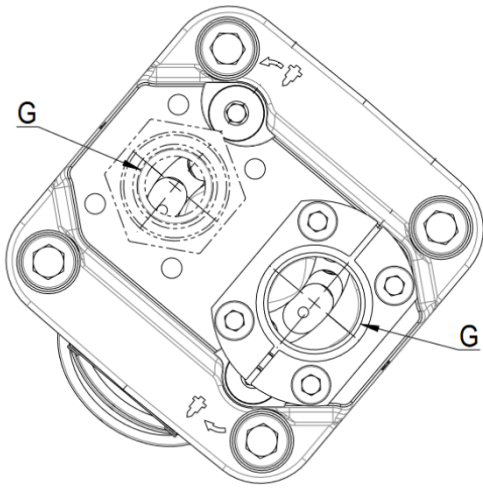

Opis produktu

Zamiennik pompy hydraulicznej tłoczkowej 145 64 605

Pompa stałej wydajności z króćcem ssawnym w zestawie

Tabela wymienności

Parametry hydrauliczne	+++
Flansa i wał	+++
Przyłącza hydrauliczne	+++
Wymiary	+++

Porty olejowe

Ssanie G 3/4" BSP
 Tłoczenie G 3/4" BSP

Króciec ssawny (standard)

Króciec ssawny należy zamontować do portu ssawnego pompy w zależności od kierunku obrotów. Pompa dostarczana z instrukcją montażu.