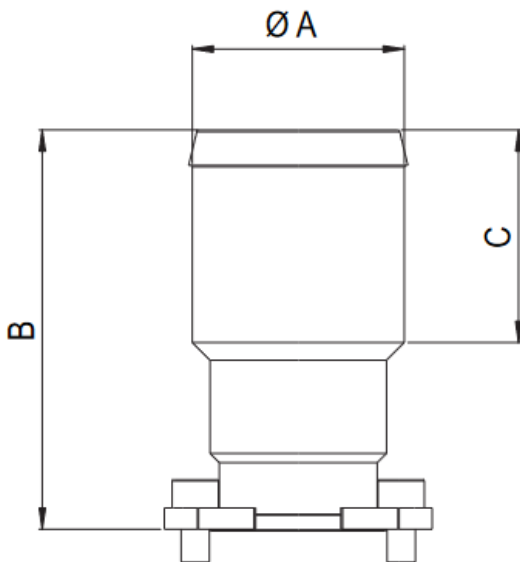

Sprawdź wymiary

Wymiary

$\varnothing A$	B	C
60 mm	57 mm	113 mm