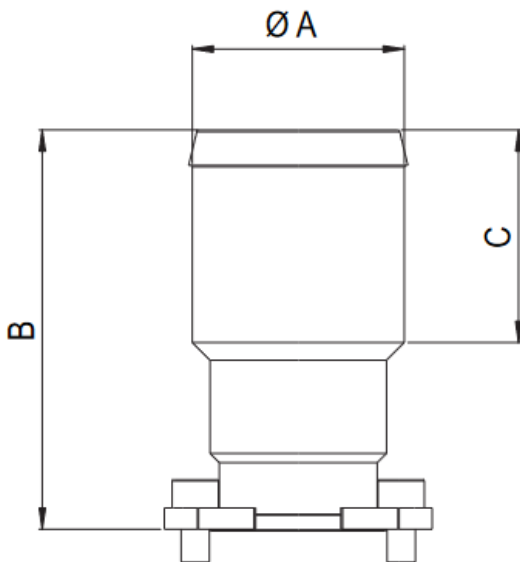

## Przyłącze ssawne 0523922, proste, pod rurę $\varnothing 60$

Cena brutto	<b>473,00 zł</b>
Cena netto	<b>384,55 zł</b>
Dostępność	<b>Dostępny</b>
Numer katalogowy	<b>0523922</b>
Marka	<b>Hydro Leduc</b>

### Opis produktu

Króciec ssawny do pomp TXV:

- typ: prosty,
- przyłącze z półkołnierzami w zestawie,
- średnica rury:  $\varnothing 60$  mm

### Sprawdź wymiary

### Wymiary

$\varnothing A$	B	C
60 mm	57 mm	113 mm

---