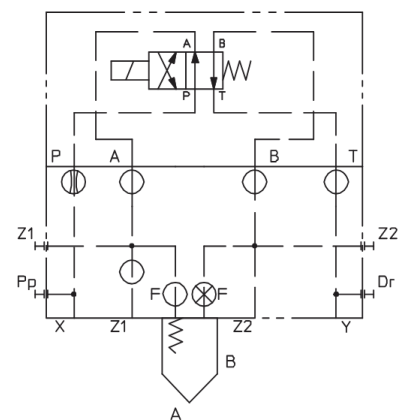

Opis produktu

Pokrywa zaworu nabojewego kasetowego LIDEW1-3-LX 24DC ze sterowaniem ON-OFF

pasuje do zaworów nabojewych kasetowych (wsuwanych) SC LI marki Atos

Opis

Pokrywa zaworu LIDEW1-3-LX 24DC wyposażona jest w elektrozawór 24 V_{DC} z serii DHL. Służy do zamontowania zaworu slip-in SC LI marki Atos. Pokrywa służy do blokowania lub umożliwiania przepływu zgodnie z wybranym sterowaniem pilotującym.

Dane techniczne

Ciśnienie maksymalne	-	420 [bar] 42 [MPa]
Maksymalne natężenie przepływu	-	do 1000 l/min
Rozmiar	-	NG32
Schemat hydrauliczny pokrywy	-	

Typ zaworów	-	SC LI-32, SC LI-R-32
Masa	-	4 [kg]

Pobierz katalog

[Łącze do pliku pdf z wymiarami i danymi technicznymi](#)

Montaż	A [mm]	B [mm]	C [mm]	D max [mm]	E max [mm]	F [mm]	G [mm]	H max [mm]	I [mm]	L max [mm]	Uszcz.	Rozm. śrub	Moment dokręcenia [Nm]
	100	100	50	156	42,5	6	5	100,5	50	135	4 OR-2 043	N°4 M16x5 5	300