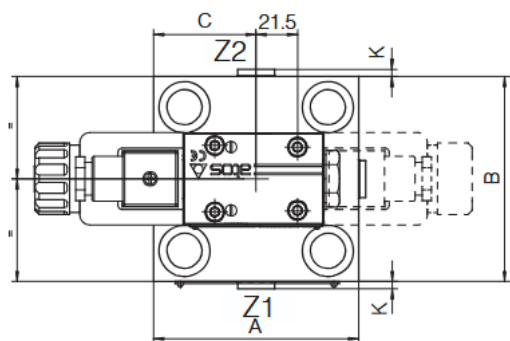

Opis produktu

Pokrywa zaworu nabojewego kasetowego LIDEW1-3-LX 24DC ze sterowaniem ON-OFF

pasuje do zaworów nabojewych kasetowych (wsuwanych) SC LI marki Atos

Opis

Pokrywa zaworu LIDEW1-3-LX 24DC wyposażona jest w elektrozawór 24 V_{DC} z serii DHL. Służy do zamontowania zaworu slip-in SC LI marki Atos. Pokrywa służy do blokowania lub umożliwiania przepływu zgodnie z wybranym sterowaniem pilotującym.

Dane techniczne

Ciśnienie maksymalne	-	420 [bar] 42 [MPa]
Maksymalne natężenie przepływu	-	do 1000 l/min
Rozmiar	-	NG32
Schemat hydrauliczny pokrywy	-	

Typ zaworów	-	SC LI-32, SC LI-R-32
Masa	-	4 [kg]

Pobierz katalog

[Łącze do pliku pdf z wymiarami i danymi technicznymi](#)

Montaż	A [mm]	B [mm]	C [mm]	D max [mm]	E max [mm]	F [mm]	G [mm]	H max [mm]	I [mm]	L max [mm]	Uszcz.	Rozm. śrub	Moment dokręcenia [Nm]
	100	100	50	156	42,5	6	5	100,5	50	135	4 OR-2 043	N°4 M16x5 5	300