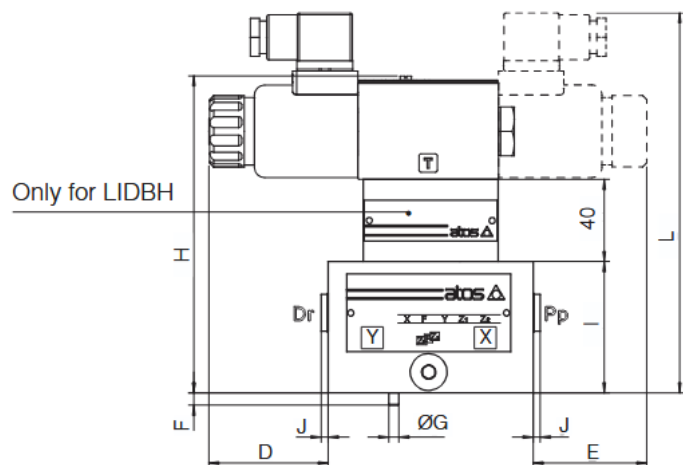

Opis produktu

Pokrywa zaworu nabojewego kasetowego LIDEW1-3-LX 24DC ze sterowaniem ON-OFF

pasuje do zaworów nabojewych kasetowych (wsuwanych) SC LI marki Atos

Opis

Pokrywa zaworu LIDEW1-3-LX 24DC wyposażona jest w elektrozawór 24 V_{DC} z serii DHL. Służy do zamontowania zaworu slip-in SC LI marki Atos. Pokrywa służy do blokowania lub umożliwiania przepływu zgodnie z wybranym sterowaniem pilotującym.

Dane techniczne

Ciśnienie maksymalne	-	420 [bar] 42 [MPa]
Maksymalne natężenie przepływu	-	do 1000 l/min
Rozmiar	-	NG32
Schemat hydrauliczny pokrywy	-	

Typ zaworów	-	SC LI-32, SC LI-R-32
Masa	-	4 [kg]

Pobierz katalog

[Łącze do pliku pdf z wymiarami i danymi technicznymi](#)

Montaż	A [mm]	B [mm]	C [mm]	D max [mm]	E max [mm]	F [mm]	G [mm]	H max [mm]	I [mm]	L max [mm]	Uszcz.	Rozm. śrub	Moment dokręcenia [Nm]
	100	100	50	156	42,5	6	5	100,5	50	135	4 OR-2 043	N°4 M16x5 5	300