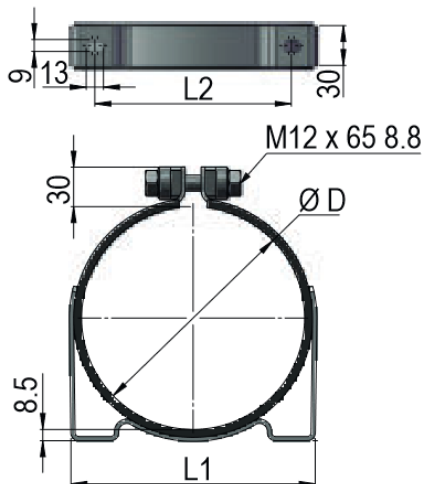

Wymiary

Ø D
168 mm

L1
184 mm

L2
148 mm

Pasuje do akumulatorów*

ABVE4 066850 * SB330-4A1/112U-330A

Zapytaj inżyniera

+48 22 203 5079

Przed wyborem zamiennika zalecamy weryfikację wymiarów oraz parametrów hydraulicznych.

Odpowiedzialność za produkt