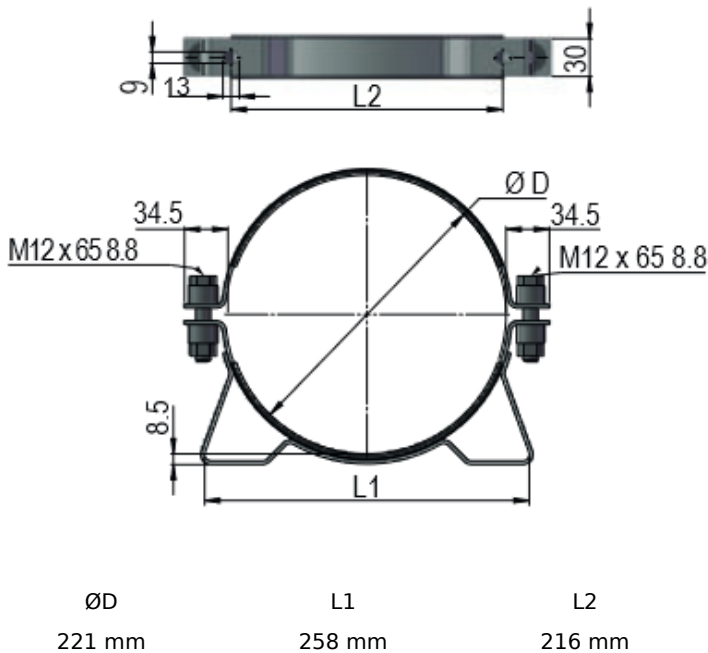

Obejma nastawna do akumulatorów 10L, 20L, 32L i 50L, 254007

Cena brutto	210,00 zł
Cena netto	170,73 zł
Numer katalogowy	254007
Marka	Hydro Leduc

Opis produktu

Obejma nastawna do akumulatorów 10, 20, 32 i 50 litrowych

Opis

Ocynkowana obejma z gumowym podkładem służąca do montażu akumulatorów o średnicy ok. 221-223 mm. Obejma jest regulowana. W przypadku wysokich akumulatorów zaleca się montaż na kilku obejmach.

Wymiary