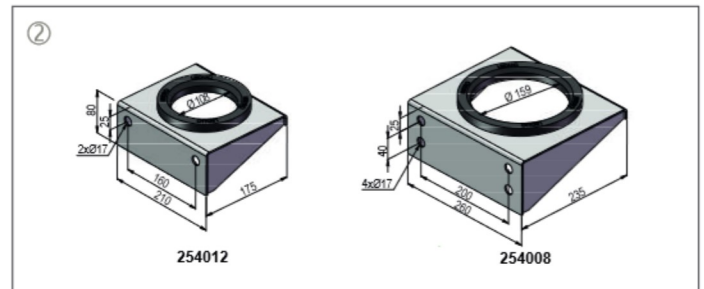

ACCESSORIES

► **Fixation clamps ①**

Volume (L)	Dimensions (mm)			Characteristics	Code
	Ø D	L1	L2		
4	168	184	148	Zinc-plated steel	254022
10 - 20 32 - 50	221	258	216		254007

► **Fixation seats ②**

Volume (L)	Code LEDUC
4	254012
10 - 20 - 32 - 50	254008

► **Adaptors ③**

Volume (L)	Dimensions			Characteristics	Code LEDUC
	A	B	C (mm)		
4	G1 1/4"	G3/4"	16	Steel	066305
		G3/4"	13		066074
10 - 20 - 32 - 50	G2"	G1"	19		066068
		Full	19		066069