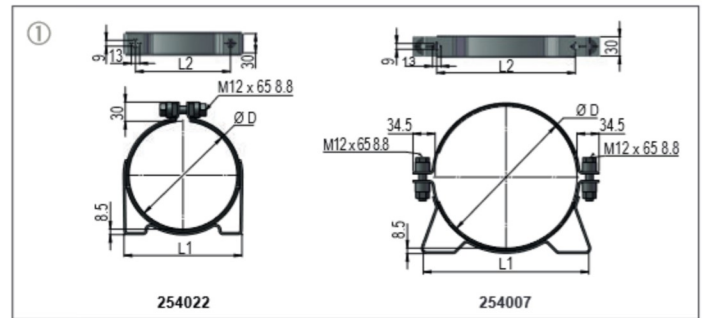

ACCESSORIES

► **Fixation clamps ①**

Volume (L)	Dimensions (mm)			Characteristics	Code
	Ø D	L1	L2		
4	168	184	148	Zinc-plated steel	254022
10 - 20 32 - 50	221	258	216		254007

► **Fixation seats ②**

Volume (L)	Code LEDUC
4	254012
10 - 20 - 32 - 50	254008

► **Adaptors ③**

Volume (L)	Dimensions			Characteristics	Code LEDUC
	A	B	C (mm)		
4	G1 1/4"	G3/4"	16	Steel	066305
		G3/4"	13		066074
10 - 20 - 32 - 50	G2"	G1"	19		066068
		Full	19		066069