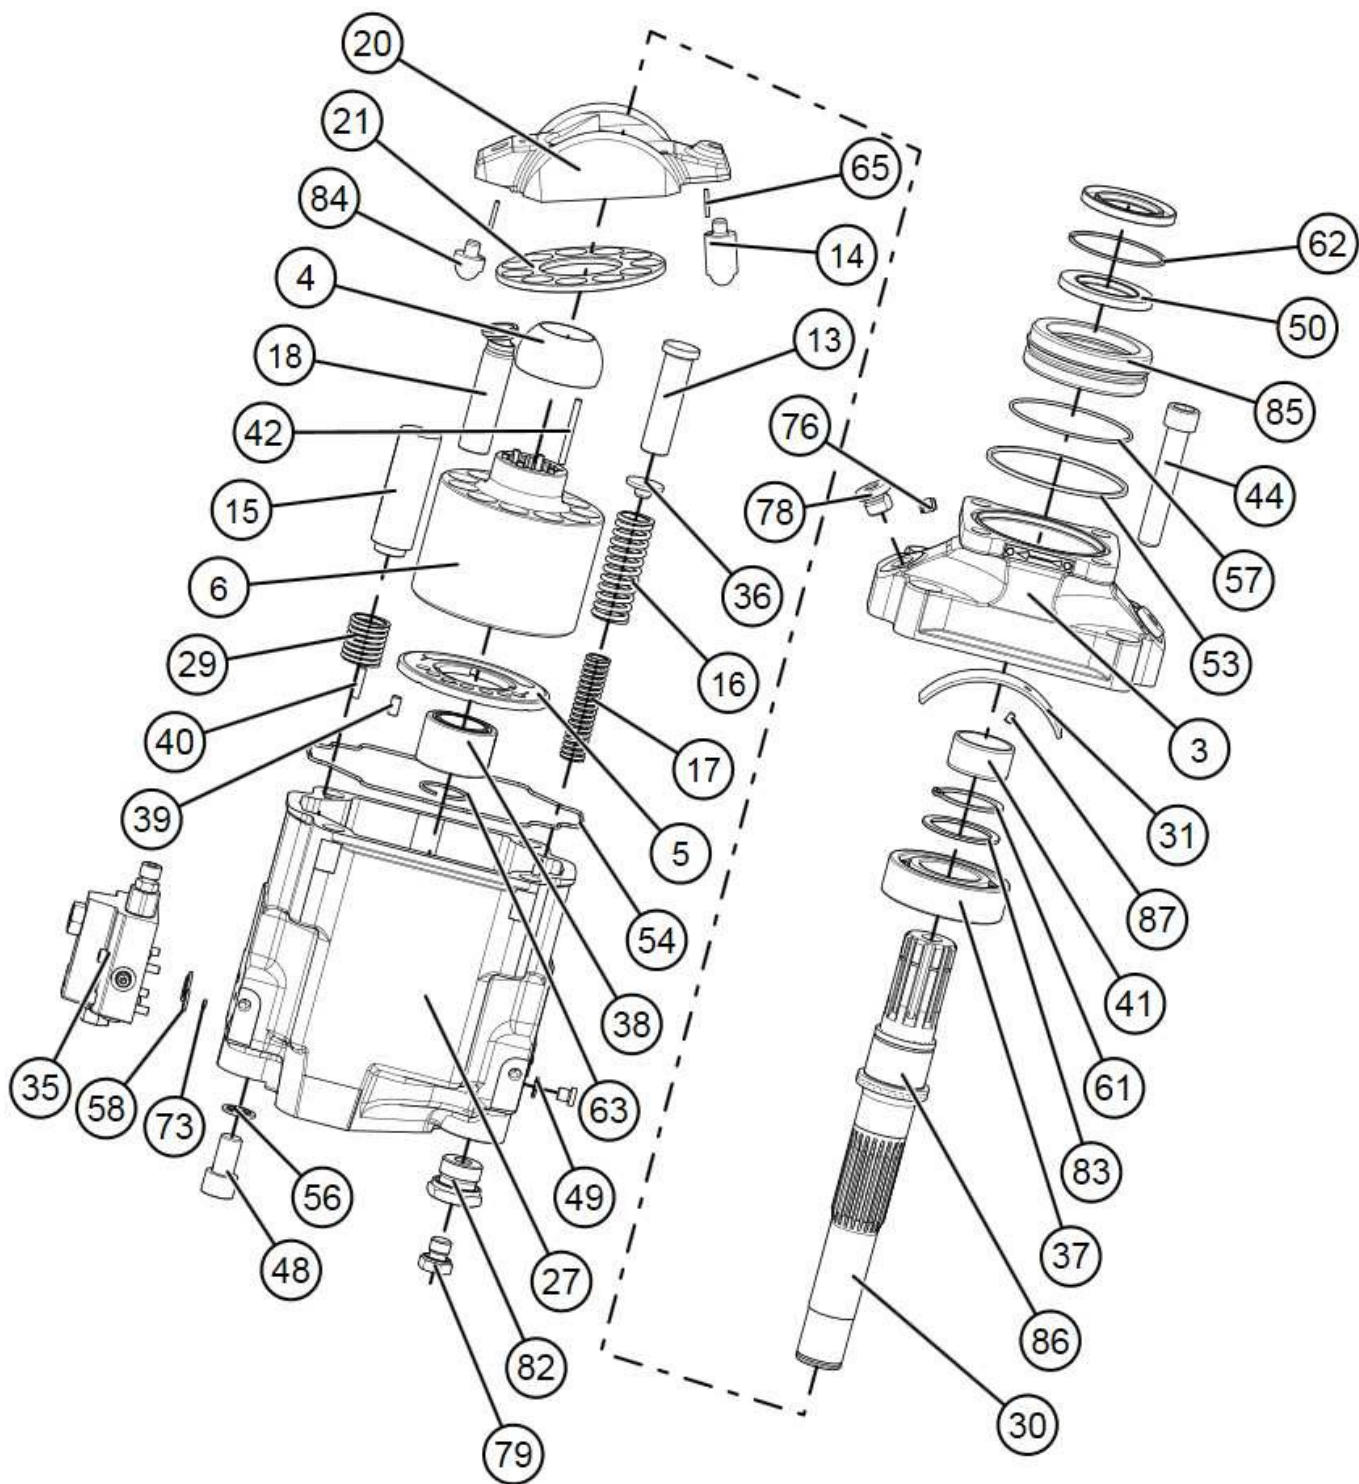

Pièces de rechange pour pompes TXV40 à 120 et TVA75-92: Spare parts for TXV40 to 120 and TXVA75-92 pumps:

TXV40_0512950/955 : From S/N : I0015400
 TXV60_0512500/505 : From S/N : I0015400
 TXV75_0512510/515 : From S/N : I0015400
 TXV92_0512520/525 : From S/N : I0015400
 TXV120_0515700/705 : From S/N : I0015000

Pour les autres produits, merci de contacter le
 service après-vente.
 For other products, please contact the after
 sales department.

Reg	Designation	Qty
3	Carter avant/front housing	1
4	Rotule / Ball joint	1
5	Glace / Valve plate	1
6	Barillet / Cylinder barrel	1
13	Petit vérin / small piston	1
14	Petite butée / short stop	1
15	Gros vérin / Big piston	1
16	Ressort / Spring	1
17	Ressort / Spring	1
18	Piston	11
20	Plateau / Swash plate	1
21	Plaque rappel /	1
27	Carter / Housing	1
29	Ressort / Spring	1
30	Arbre / Drive shaft	1
31	Coussinet / Bearing shell	1
35	Asservissement LS /LS control	1
37	Roulement / Bearing	1
38	Roulement aiguille / Needle bearing	1
39	Aiguille / Pin	1
41	Bague / Bushing	1
42	Aiguille / Pin	6

Reg	Designation	Qty
44	Vis / Screw	1
48	Vis / Screw	1
49	Bague BS / Bonded seal	2
50	Joint d'arbre / Shaft seal	2
53	Joint carré / Square seal	1
54	Joint torique / O-ring	1
56	Bague BS / Bonded seal	1
57	Joint torique / O-ring	1
58	Joint torique / O-ring	3
61	Circlips	1
62	Jonc / Retainer ring	1
63	Jonc / Retainer ring	1
65	Aiguille / Pin	2
73	Filtre / Filter	1
76	Carstick	1
78	Bouchon purge / Bleed plug	2
79	Bouchon / Plug	1
83	Rondelle / Washer	1
84	Grande butée / Long stop	1
85	Porte-joint / Seal holder	1
86	Bague / Sleeve	1
87	Screw / Vis	2

● **Glace de distribution / Valve plate:**

Référence / Part Number	Pour modèle / For model	Numéro(s) / Item(s)	Commentaire / Commentary
0511896	TXV40→92	5	SH/CW version
0511897	TXV40→92		SIH/CCW version
EC11589	TXV120		SH/CW version
EC11892	TXV120		SIH/CCW version